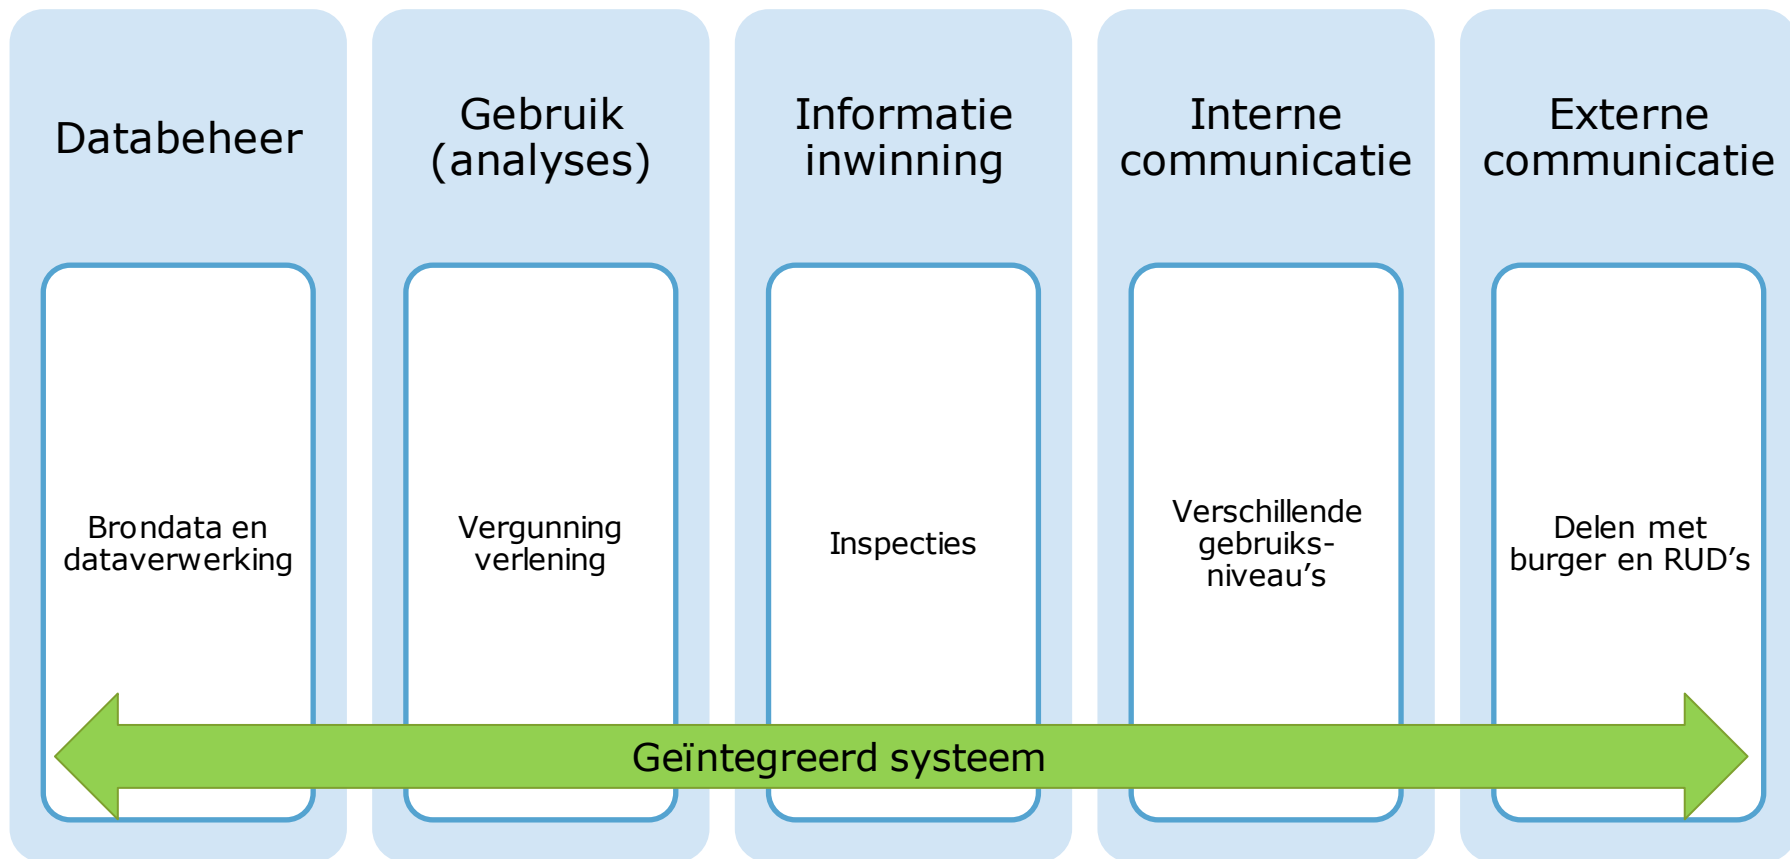

GIS bij omgevingsdiensten

Bart van Garderen

Strategy - ArcGIS Platform Architecture Vision

Analyse

Esri Architectuur en RUD's

Advies

Advies

"Een goed begin is
het halve werk"

"Werknemers
geven RUD
gestalte"

Werkwijzen delen
