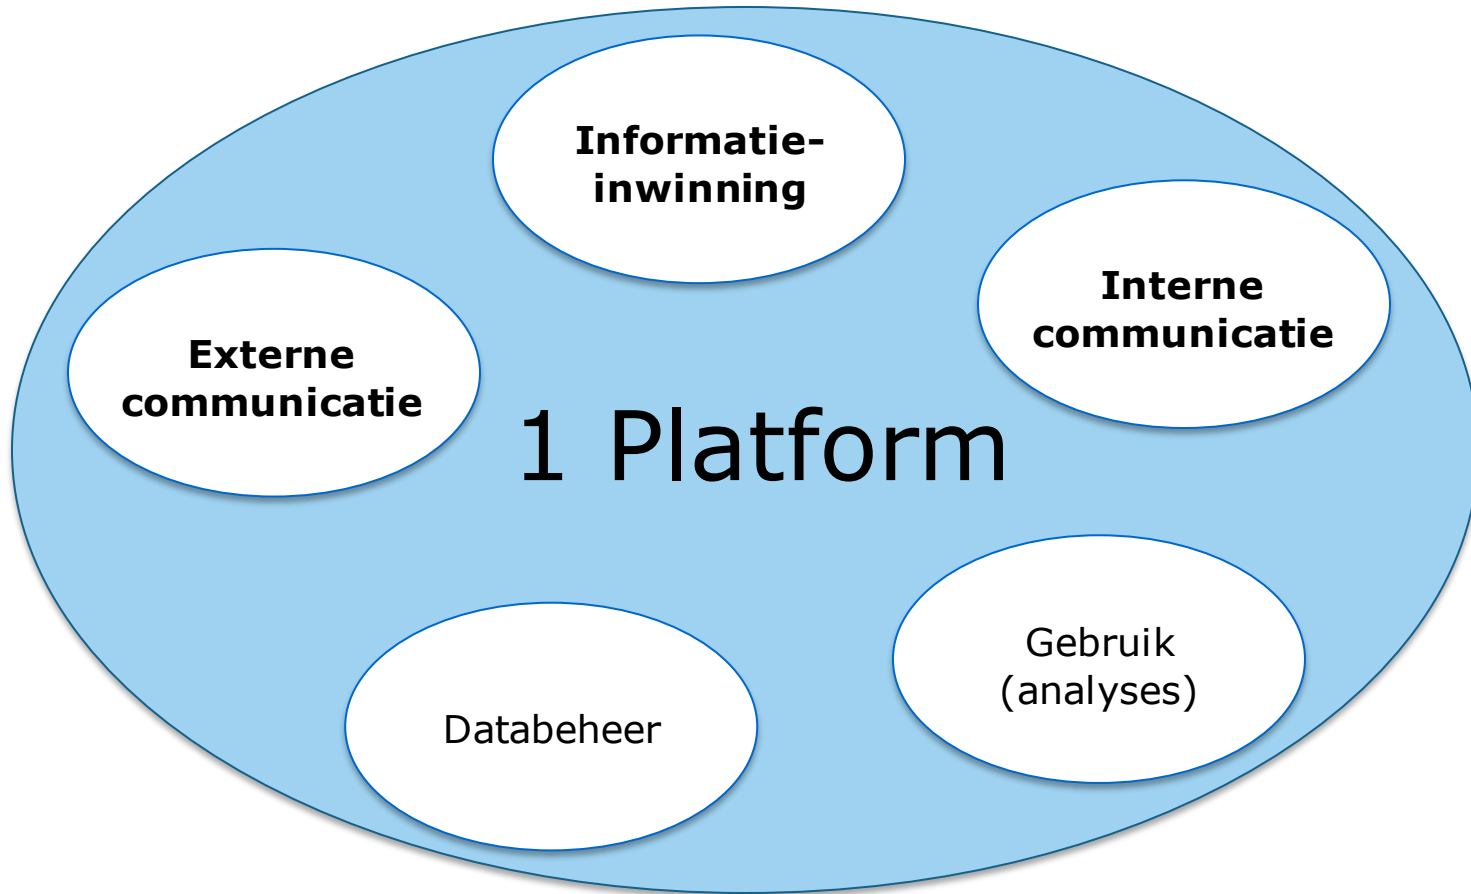

GIS bij omgevingsdiensten

Bart van Garderen

Strategy - ArcGIS Platform Architecture Vision

Analyse

Esri Architectuur en RUD's

Advies

Advies

"Een goed begin is
het halve werk"

"Werknemers
geven RUD
gestalte"

Werkwijzen delen
