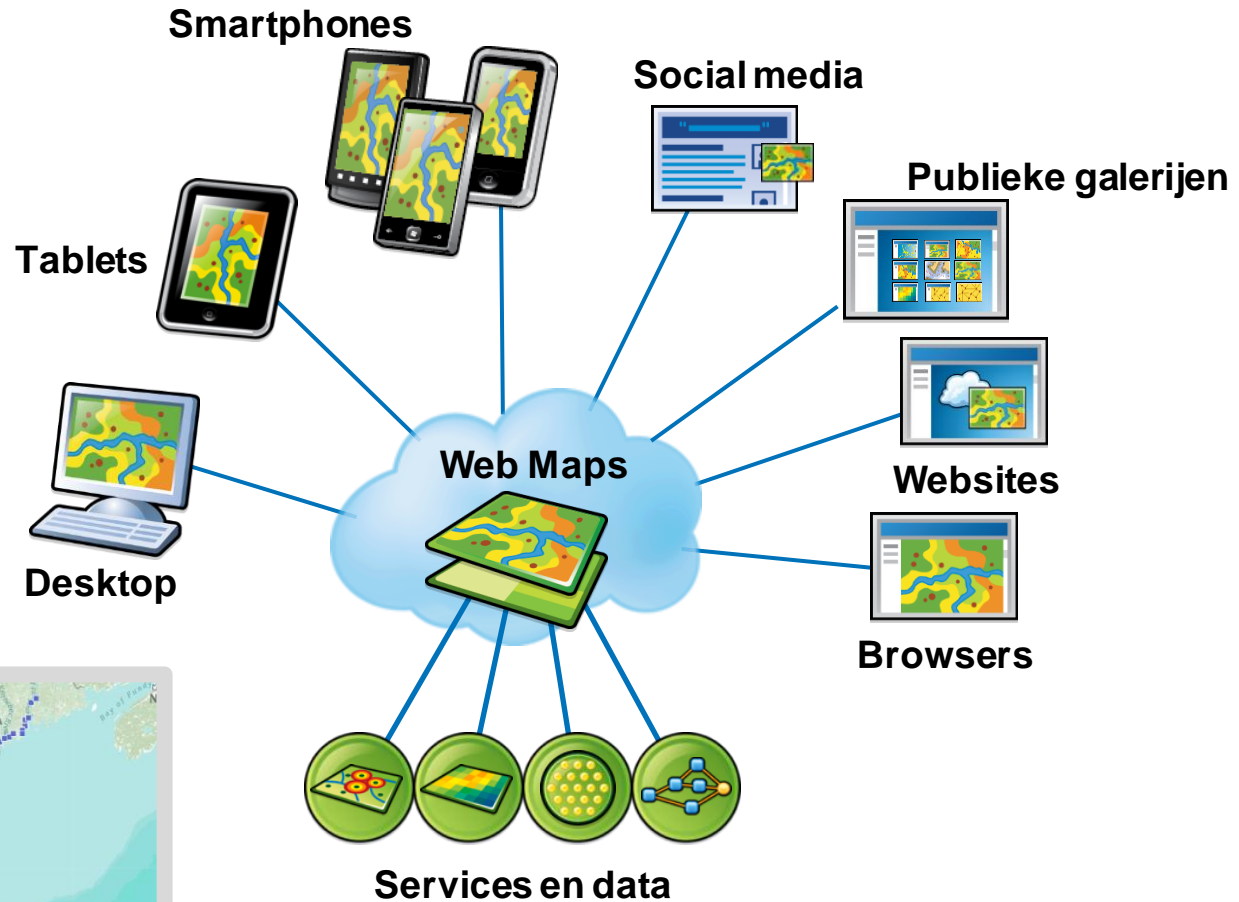

ArcGIS online voor Omgevingsdiensten

Lukasz Grus

**Externe
communicatie**

**Informatie-
inwinning**

**Interne
communicatie**

Esri Architectuur en RUD's

ArcGIS Online

- Eenvoudig kaarten maken
- Delen
- Content
- Cloud Services
- Content Management
- Apps

ArcGIS Online biedt mogelijkheden om...

Content te organiseren en delen

Iedereen eenvoudig kaarten te laten maken en gebruiken

**Informatie van binnen naar buiten
Informatie van buiten naar binnen**

Intelligente Webmaps

Één kaart – veel devices

- Demo:

**Informatie-
inwinning**

**Externe/Interne
communicatie**