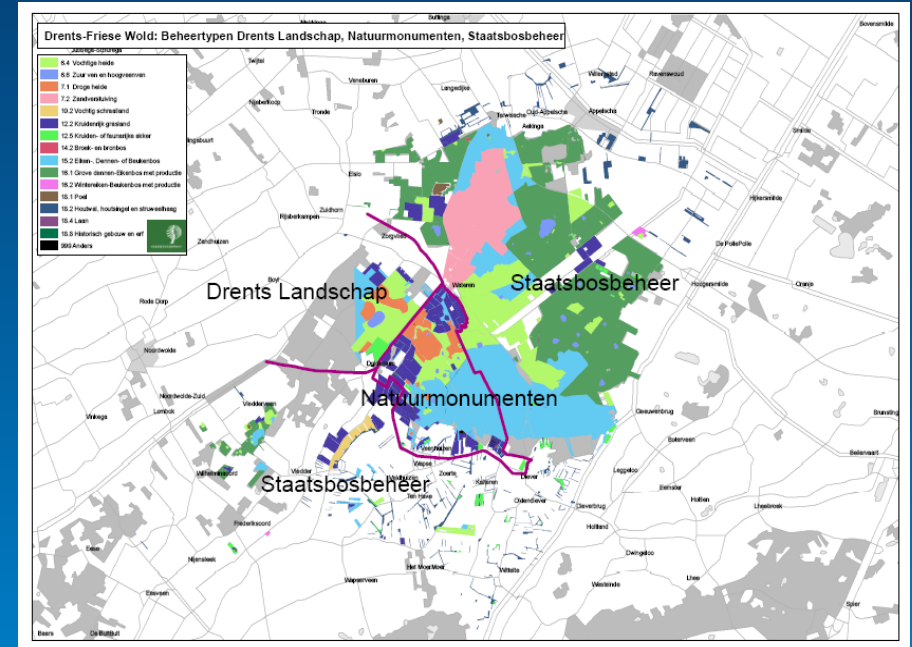

Bedrijfsproces

Maken werkplan

Samenwerken en gebruiken input van anderen

Provincie Zuid-Holland - Geo Kaart - Microsoft Internet Explorer provided by Staatsbosbeheer

http://www.zuid-holland.nl/overzicht_regios/apps_geo_kaart?kaartid=2®io=Rijnmond

provincie HOLLAND ZUID

Natuurbeheerplan

Kies een kaart...

Achtergrondinformatie
Print kaart | Contact | Help

zoek...

Onderwerpen | Legenda

Ontwerp-Natuurbeheerplan

Ambitiekaart

Agrarische natuurbeheertypen

- Wêld evogelgebied
- Akkerfauna oebied

Belang Informatiemodel

Natuurbeleid Nederland Vlaanderen

Uitvoering

Contracten en vergunningen

Monitoring

The screenshot shows a field data entry application with two windows. The top window, titled 'Klus:Drensche', displays a map with a pink background and green lines, showing a location with the number '1:22.312'. The bottom window, titled 'Invulformulier', is a data entry form for 'Reptielen en Amfibieën'. It includes a search field with 'ra' entered, a dropdown menu for 'Soort' showing 'Rana', and a list of species names including 'Rana arvalis', 'Rana catesbeiana', 'Rana esculenta', 'Rana esculenta (complex)', 'Rana lessonae', 'Rana ridibunda', and 'Rana temporaria'. The application also features a keyboard layout at the bottom.