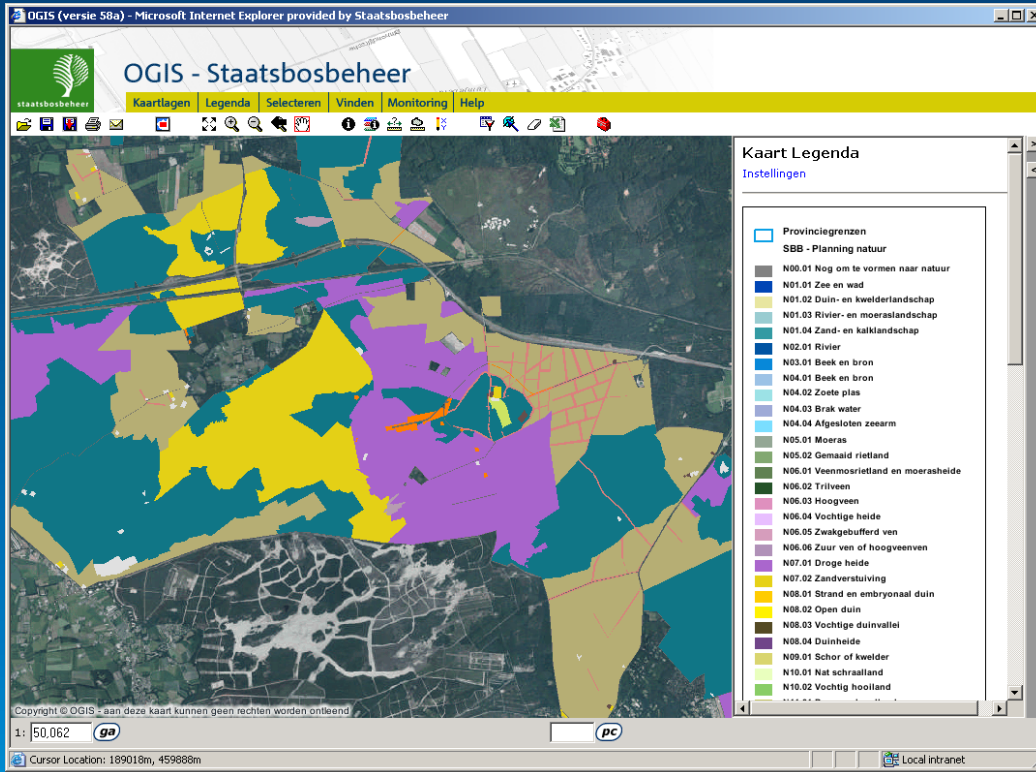

provincie HOLLAND ZUID

Natuurbeheerplan

Kies een kaart...

Achtergrondinformatie
Print kaart | Contact | Help

zoek...

Onderwerpen | Legenda

Ontwerp-Natuurbeheerplan

Ambitiekaart

Agrarische natuurbeheertypen

- Wêld evogelgebied
- Akkerfauna oebied

Belang Informatiemodel

Natuurbeleid Nederland Vlaanderen

Uitvoering

Contracten en vergunningen

Monitoring

The screenshot shows a field data entry application with two windows. The top window, titled 'Klus:Drensche', displays a map with a pink background and green lines, showing a location with the number '1:22.312'. The bottom window, titled 'Invulformulier', is a data entry form for 'Reptielen en Amfibieën'. It includes a search field with 'ra' entered, a dropdown menu for 'Soort' showing 'Rana', and a list of species names including 'Rana arvalis', 'Rana catesbeiana', 'Rana esculenta', 'Rana esculenta (complex)', 'Rana lessonae', 'Rana ridibunda', and 'Rana temporaria'. The application also features a keyboard layout at the bottom.