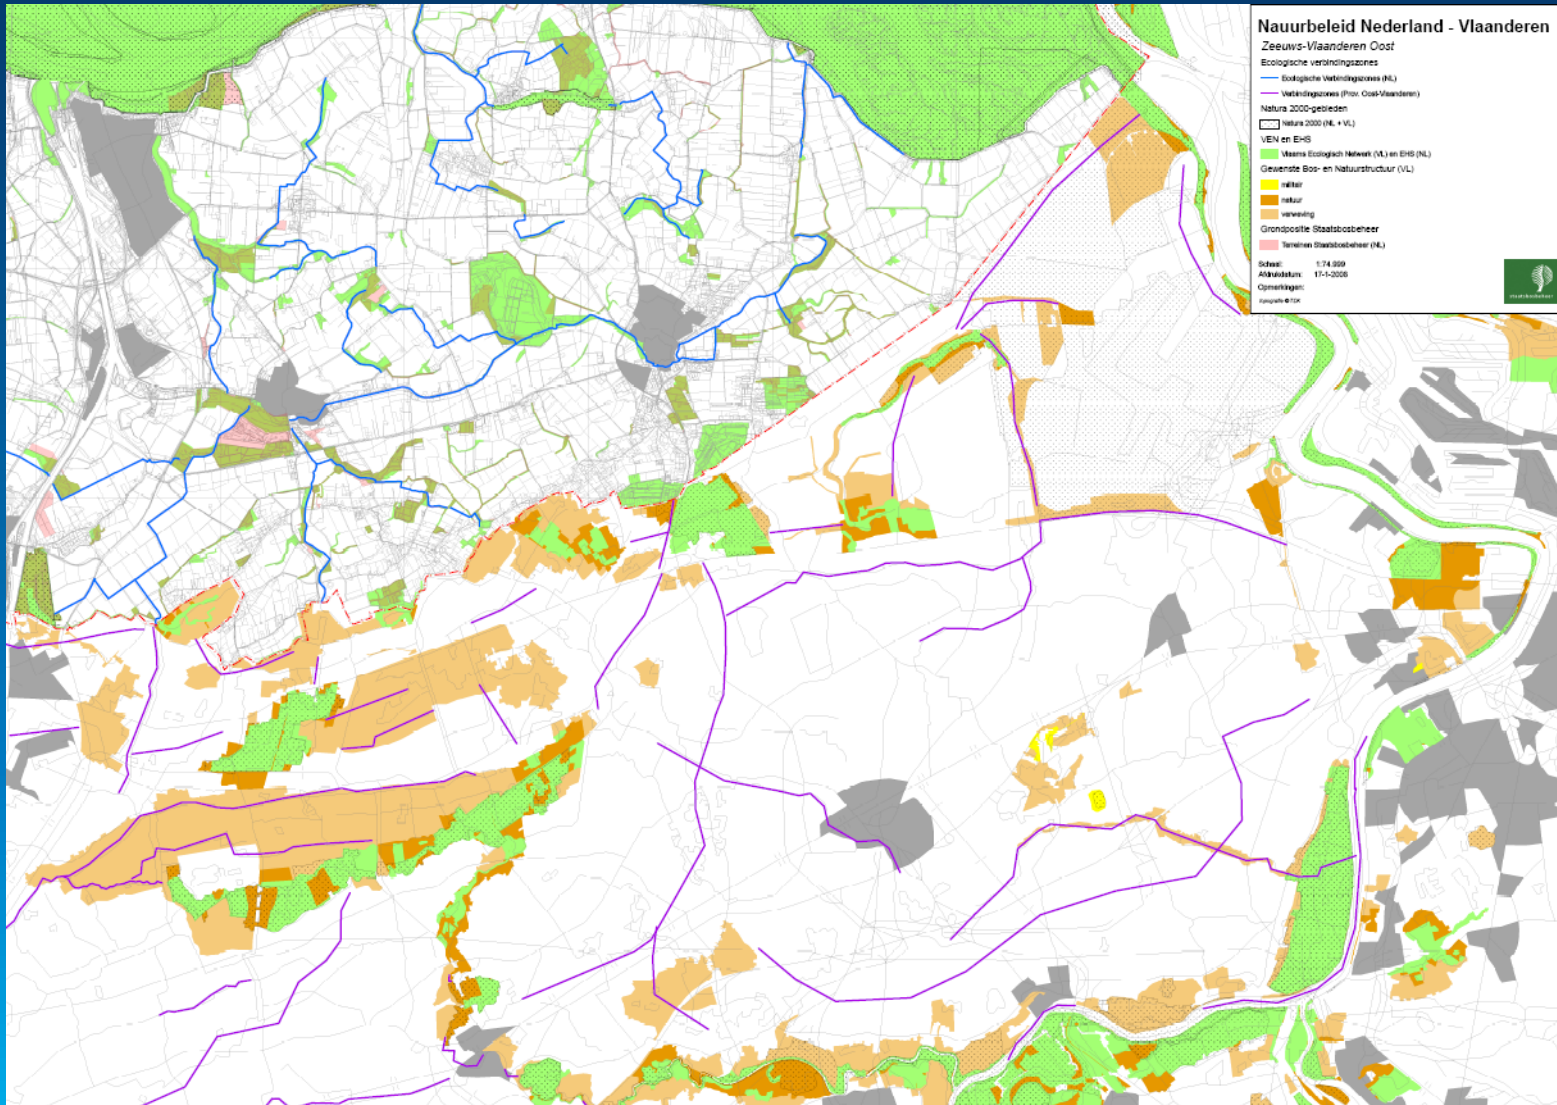

provincie HOLLAND ZUID

Natuurbeheerplan

Kies een kaart...

Achtergrondinformatie
Print kaart | Contact | Help

zoek...

Onderwerpen | Legenda

Ontwerp-Natuurbeheerplan

Ambitiekaart

Agrarische natuurbeheertypen

- Wêld evogelgebied
- Akkerfauna oebied

Belang Informatiemodel

Natuurbeleid Nederland Vlaanderen

Uitvoering

Contracten en vergunningen

Monitoring

The screenshot shows a field data entry application with two windows. The top window, titled 'Klus:Drensche', displays a map with a pink background and green lines, showing a location with the number '1:22.312'. The bottom window, titled 'Invulformulier', is a data entry form for 'Reptielen en Amfibieën'. It includes a search field with 'ra' entered, a dropdown menu for 'Soort' showing 'Rana', and a list of species names including 'Rana arvalis', 'Rana catesbeiana', 'Rana esculenta', 'Rana esculenta (complex)', 'Rana lessonae', 'Rana ridibunda', and 'Rana temporaria'. The application also features a keyboard layout at the bottom.