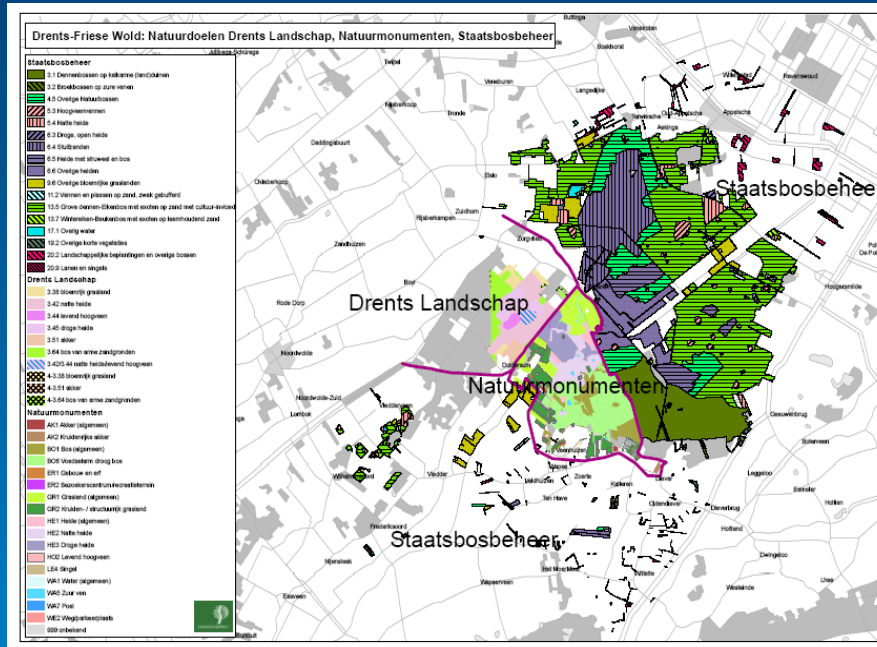

Bedrijfsproces

Maken werkplan

Samenwerken en gebruiken input van anderen

Provincie Zuid-Holland - Geo Kaart - Microsoft Internet Explorer provided by Staatsbosbeheer

http://www.zuid-holland.nl/overzicht_regios/apps_geo_kaart?kaartid=2®io=Rijnmond

provincie HOLLAND ZUID

Natuurbeheerplan

Kies een kaart...

Achtergrondinformatie
Print kaart | Contact | Help

zoek...

Onderwerpen | Legenda

Ontwerp-Natuurbeheerplan

Ambitiekaart

Agrarische natuurbeheertypen

- Wêld evogelgebied
- Akkerfauna oebied

Belang Informatiemodel

Natuurbeleid Nederland Vlaanderen

Uitvoering

Contracten en vergunningen

Monitoring

The screenshot shows a field data entry application with two windows. The top window, titled 'Klus:Drensche', displays a map with a pink background and green lines, showing a location with the number '1:22.312'. The bottom window, titled 'Invulformulier', is a data entry form for 'Reptielen en Amfibieën'. It includes a search field with 'ra' entered, a dropdown menu for 'Soort' showing 'Rana', and a list of species names including 'Rana arvalis', 'Rana catesbeiana', 'Rana esculenta', 'Rana esculenta (complex)', 'Rana lessonae', 'Rana ridibunda', and 'Rana temporaria'. The application also features a keyboard layout at the bottom.